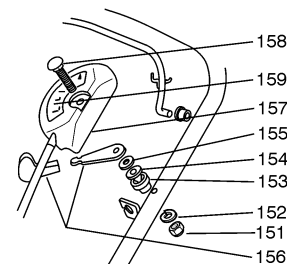

01T.057

Pos.	Code	Q.ty	Descrizione	Description	Description	Beschreibung	Remarks
1	81002564/0	1	CHASSIS ROSSO	DECK RED	CHÂSSIS ROUGE	GEHÄUSE ROT	
2	12155000/0	0/1	DADO	NUT	ECROU	MUTTER	
-	12293201/0	3/2	DADO	NUT	ECROU	MUTTER	
3	12691800/0	0/1	VITE	SCREW	VIS	SCHRAUBE	
-	12793701/0	3/2	VITE	SCREW	VIS	SCHRAUBE	
4	12293202/0	4	DADO	NUT	ECROU	MUTTER	
5	22399803/0	4	MANOPOLINA	KNOB	POIGNÉE	GRIFF	
6	12793700/0	2	VITE	SCREW	VIS	SCHRAUBE	
7	12155000/0	2	DADO	NUT	ECROU	MUTTER	
8	12792610/0	2	VITE	SCREW	VIS	SCHRAUBE	
9	22041955/0	4	BUSSOLA	BUSH	DOUILLE	BUCHSE	
10	12293200/0	2	DADO	NUT	ECROU	MUTTER