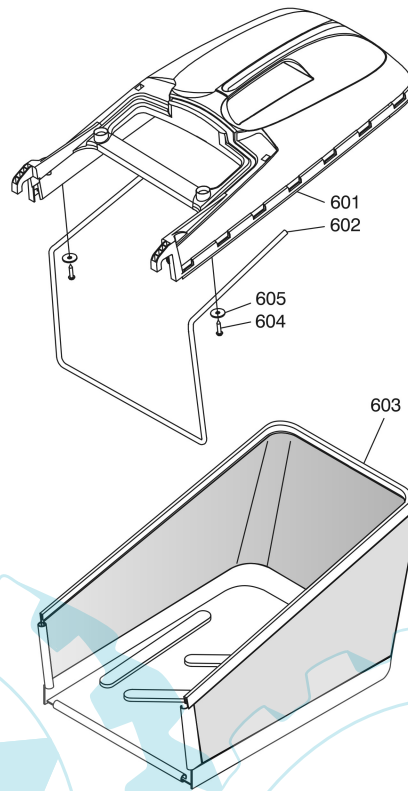

GLOBAL GARDEN PRODUCTS

6

06D_013

06T_013

Pos.	Code	Q.ty	Descrizione	Description	Description	Beschreibung	Remarks
601	22486101/1	1	SACCO, PARTE SUP	GRASS-BOX, UPPER PART	SAC, PARTIE SUPERIEURE	KORB, OBERTEIL	
602	22608525/0	1	RINFORZO INF	STIFFENING LOWER	RÉNFORCEMENT INF	VERSTÄRKUNG UNTERE	
603	81002211/0	1	SACCO, TELA	BOX, FABRIC	SAC, TOILE	SACK, TUCK	
604	12728680/0	2	VITE	SCREW	VIS	SCHRAUBE	
605	12523050/0	2	ROSETTA	WASHER	RONDELLE	SCHEIBE