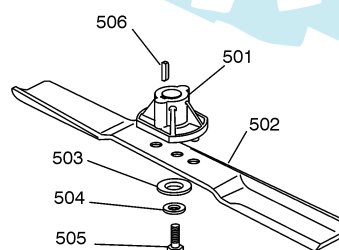

5

05D_002

05T_027

Pos.	Code	Q.ty	Descrizione	Description	Description	Beshreibung	Remarks
501	22463012/1	1	MOZZO	HUB	MOYEU	HALTER	
502	81004346/3	1	COLTELLO STANDARD	BLADE STANDARD	LAME STANDARD	MESSER STANDARD	
503	22160400/0	1	DISCO ELASTICO	ELASTIC WASHER	RONDELLE ELASTIQUE	ELASTISCHE SCHEIBE	
504	12523080/0	1	ROSETTA	WASHER	RONDELLE	SCHEIBE	
505	12735698/0	1	VITE	SCREW	VIS	SCHRAUBE	
506	12139100/0	1	LINGUETTA	FEATHER	CLAVETTE	KEIL