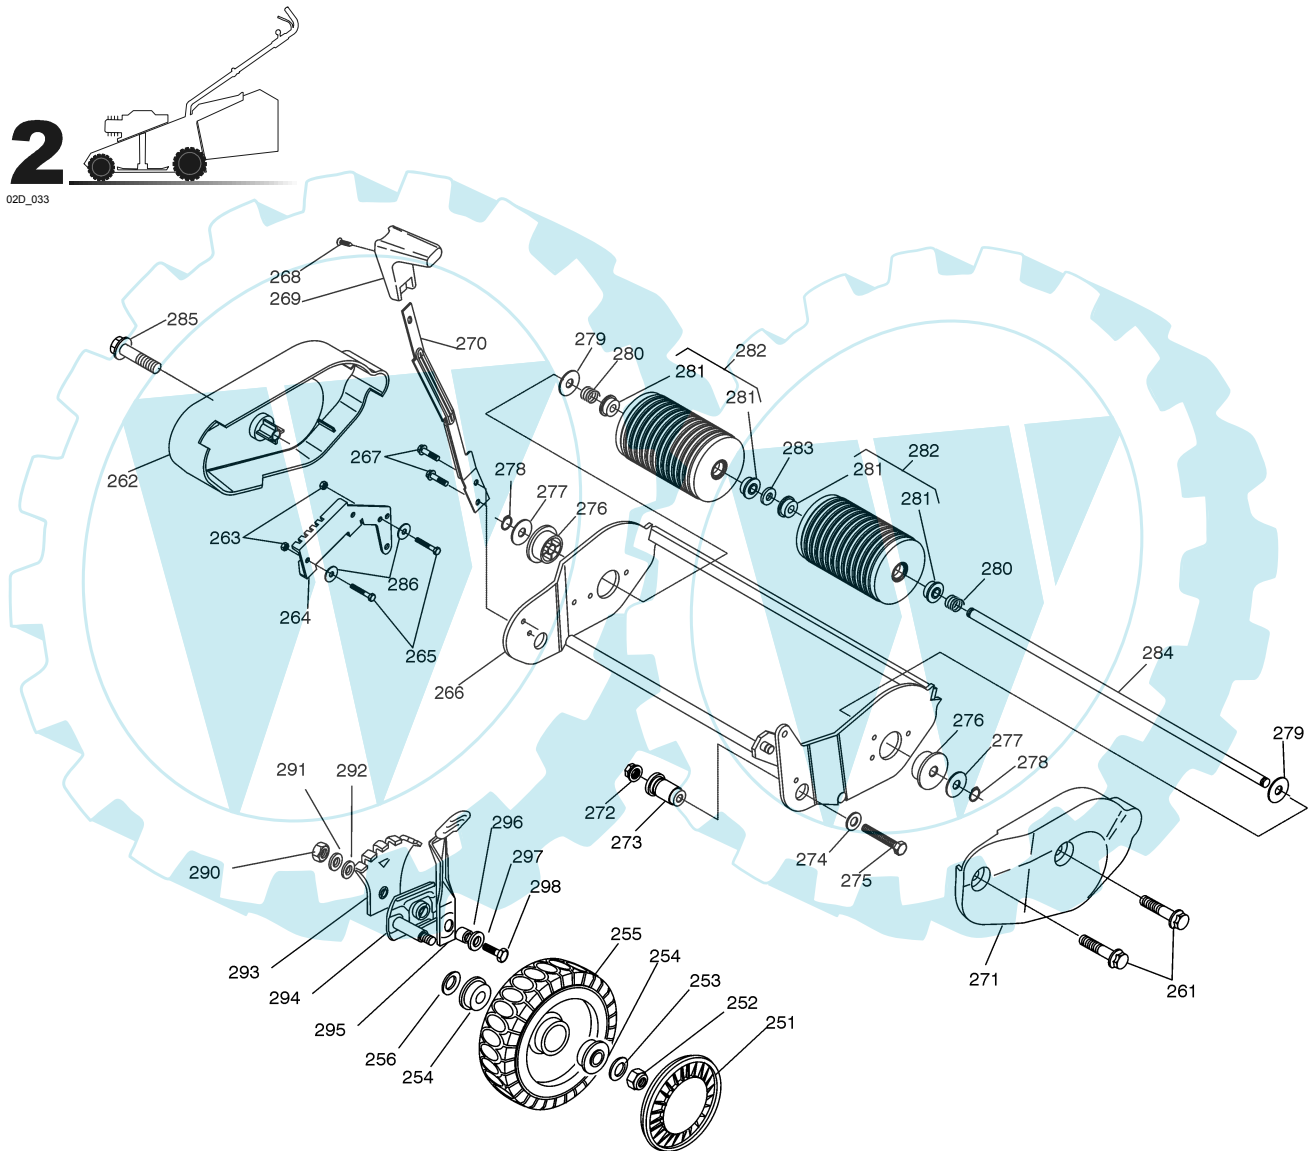

CA 484 ROLLER

GLOBAL GARDEN PRODUCTS

01T.005

Pos.	Code	Q.ty	Descrizione	Description	Description	Beschreibung	Remarks
154	12521360/0	1	ROSETTA	WASHER	RONDELLE	SCHEIBE	
155	12508100/0	1	ROSETTA ELASTICA	SPRING WASHER	RONDELLE ELASTIQUE	ELASTISCHE SCHEIBE	
156	81007279/0	1	LEVA, ACCELERATORE	LEVER, THROTTLE	LEVIER, ACCELERATEUR	HEBEL, BESHLEUNIGER	
157	81007080/0	1	CAVO ACCELERATORE	CABLE, TROTTLE	CABLE, ACCELERATEUR	KABLE, BESCHLEUNIGER	
158	12815000/0	1	VITE	SCREW	VIS	SCHRAUBE	
159	14356703/0	1	ETICHETTA	LABEL	ETIQUETTE	ETIKETTE	(B&S)
-	14356702/0	1	ETICHETTA	LABEL	ETIQUETTE	ETIKETTE	(HONDA)
-	14356905/0	1	ETICHETTA	LABEL	ETIQUETTE	ETIKETTE	(TECUMSEH)

2

02D_033

02T_033

Pos.	Code	Q.ty	Descrizione	Description	Description	Beschreibung	Remarks
251	22110282/0	2	COPRIMOZZO BIANCO	HUB CAP WHITE	COUVRE-MOYEU BLANC	RADKAPPE WEIßE	
-	22110288/0	2	COPRIMOZZO GIALLO	HUB CAP YELLOW	COUVRE-MOYEU JAUNE	RADKAPPE GELBE	
-	22110290/0	2	COPRIMOZZO ROSSO	HUB CAP RED	COUVRE-MOYEU ROUGE	RADKAPPE ROTE	
-	22110300/0	2	COPRIMOZZO GRIGIO	HUB CAP GREY	COUVRE-MOYEU GRIS	RADKAPPE GRAU	
252	12155000/0	2	DADO	NUT	ECROU	MUTTER	
253	12521350/0	2	ROSETTA	WASHER	RONDELLE	SCHEIBE	
254	22122200/0	4	CUSCINETTO	BEARING	COUSSINET	LAGER	
255	81007336/0	2	RUOTA SCOLPITA Ø 170	WHEEL, KNOBBLY Ø 170	ROUE SCULPTEE Ø 170	RAD M. STOLLENPR. Ø 170	
256	12530150/0	2	ROSETTA ELASTICA	ELASTIC WASHER	RONDELLE ELASTIQUE	ELASTISCHE SCHEIBE	
261	12735592/0	2	VITE	SCREW	VIS	SCHRAUBE