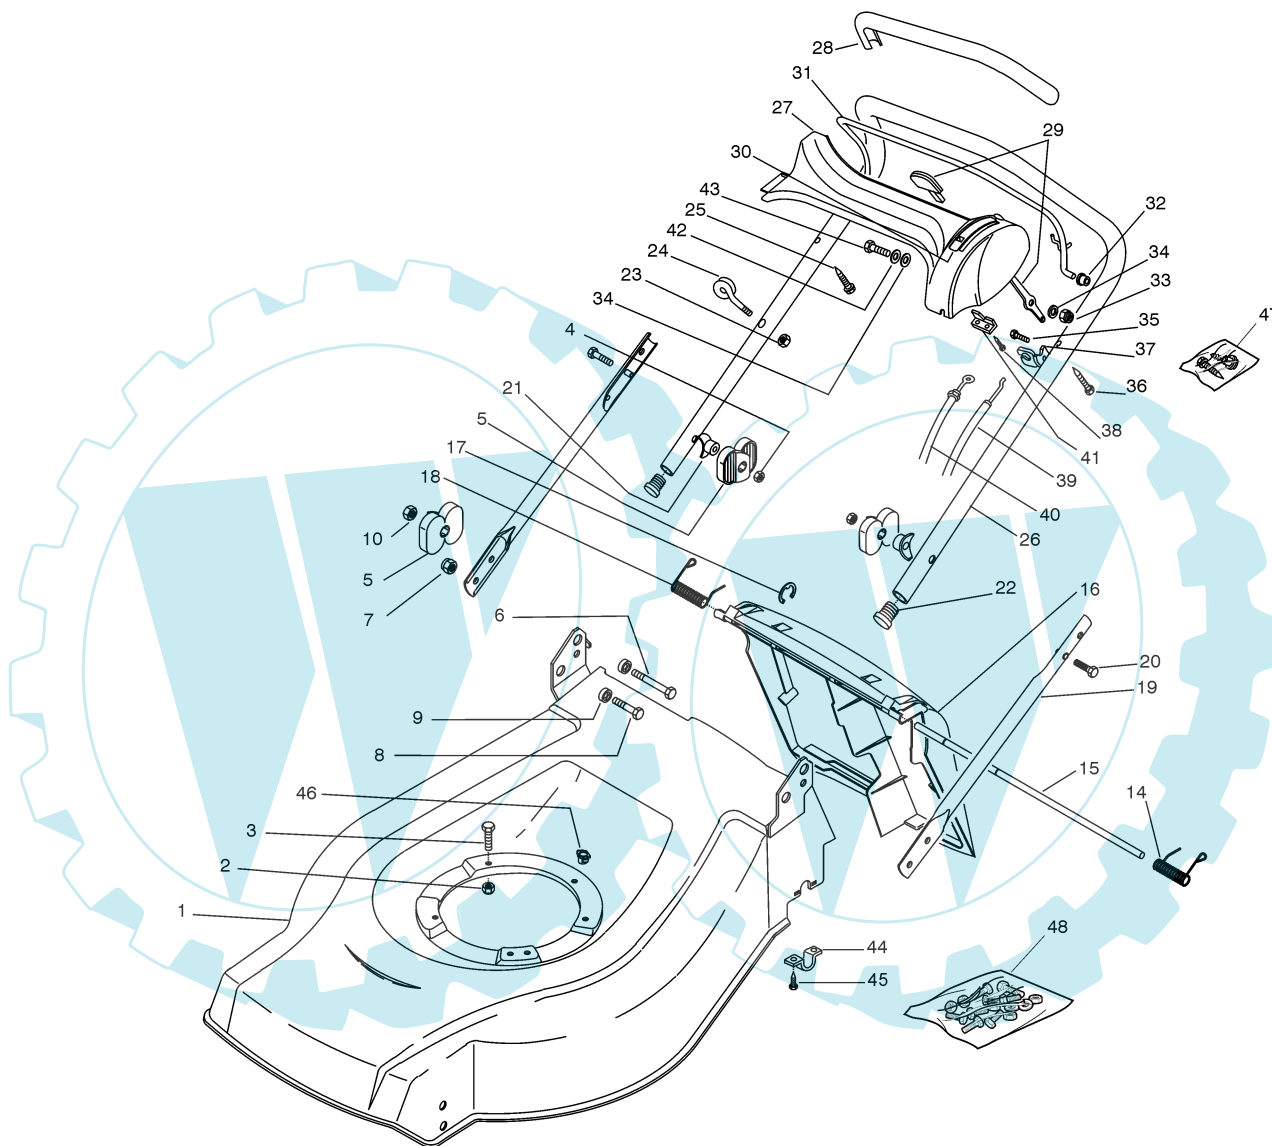

01T.057

Pos.	Code	Q.ty	Descrizione	Description	Description	Beschreibung	Remarks
1	81002564/0	1	CHASSIS ROSSO	DECK RED	CHÂSSIS ROUGE	GEHÄUSE ROT	
2	12155000/0	0/1	DADO	NUT	ECROU	MUTTER	
-	12293201/0	3/2	DADO	NUT	ECROU	MUTTER	
3	12691800/0	0/1	VITE	SCREW	VIS	SCHRAUBE	
-	12793701/0	3/2	VITE	SCREW	VIS	SCHRAUBE	
4	12293202/0	4	DADO	NUT	ECROU	MUTTER	
5	22399803/0	4	MANOPOLINA	KNOB	POIGNÉE	GRIFF	
6	12793700/0	2	VITE	SCREW	VIS	SCHRAUBE	
7	12155000/0	2	DADO	NUT	ECROU	MUTTER	
8	12792610/0	2	VITE	SCREW	VIS	SCHRAUBE	
9	22041955/0	4	BUSSOLA	BUSH	DOUILLE	BUCHSE	
10	12293200/0	2	DADO	NUT	ECROU	MUTTER